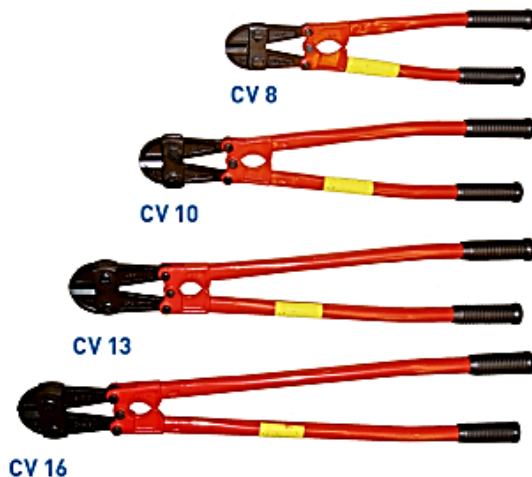

Резак для стержней

- Легкий и дешевый.
 - Ковка головы.
 - Лезвия из хромированной стали.
 - Трубчатые ручки с резиновой накладкой.
- ДОСТУПНЫЕ МОДЕЛИ: CV 8, CV 10, CV 13, CV 16

CORTAVARILLAS

LIGEROS Y ECONÓMICOS

Los modelos de la gama CV se componen de un cabezal de forja, cuchillas de acero al cromo y mangos tubulares con empuñadura de goma. Se suministran unitariamente y en caja de cartón.

CARACTERÍSTICAS TÉCNICAS

| | | CV 8 | CV 10 | CV 13 | CV 16 |
|--------------------|-------------------|-----------|-----------|-----------|-----------|
| Longitud | mm - pulgadas | 450 - 18" | 600 - 24" | 750 - 30" | 900 - 36" |
| Capacidad de corte | Ø mm - Ø pulgadas | 8 - 5/16" | 10 - 3/8" | 13 - 1/2" | 16 - 5/8" |
| Peso | kg | 2,2 | 2,4 | 4 | 5,5 |